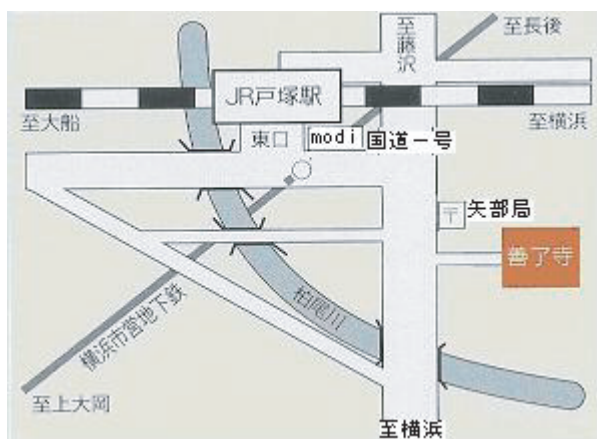

◎ NPO 法人カフェ・テラ・テラ◎

お寺はむかし、「カフェ」だった？戸塚駅から徒歩7分の善了寺（ぜんりょうじ）というお寺を拠点に、人と人をつなぐスロームーブメントを発信しています。お寺×商店会×学生と一緒に運営。テラヨガ・キャンドルナイト・環境活動家で明治学院大学教授の辻信一氏と豪華ゲストの講演などを行っています。それぞれのイベントで小さなカフェ・BARも出店！オーガニック・フェアトレードなど人と地球にやさしいメニューを提案しています。ときどき出張イベントもやっています☆

カフェ・テラ・テラの「テラ」は、イタリア語の「大地」という意味と、「お寺」という意味を持っています。お寺は昔人々が集い語り合う、今でいうカフェのような空間でした。「大地のカフェ」で毎日の中にあるちいさな「しあわせ」を一緒に見つめてみませんか？

◎ 一般社団法人天然住宅◎

「森を守って健康、長持ち」これが天然住宅のコンセプトです。山を守る人たちの暮らしを守れないと山は守れません。健康な場でないと、人が暮らすには適していません。長持ちする住宅でないと貧しくなりますし、山の木材もなくなってしまいます。それだけのことなのに今は守れていません。

天然住宅は2008年、長年シックハウス問題などに取り組んできた一級建築士の相根昭典氏と環境活動家の田中優氏により、一般の人にも手に届く値段で、地球にも人にもやさしい住まいを提供したいと発足しました。「住宅から社会を変えたい」。そんな想いで、家づくりを中心に活動を行っています。

◎ 会場アクセス ◎

東口のビル modi 1F のスターバックスを左へ曲がり、modi 横の道をまっすぐ。つきあたりの道路を（横断歩道をわたって）右へ。そのまままっすぐ。郵便局の先の細い坂道を入ると善了寺です。

住所）神奈川県戸塚区矢部町125